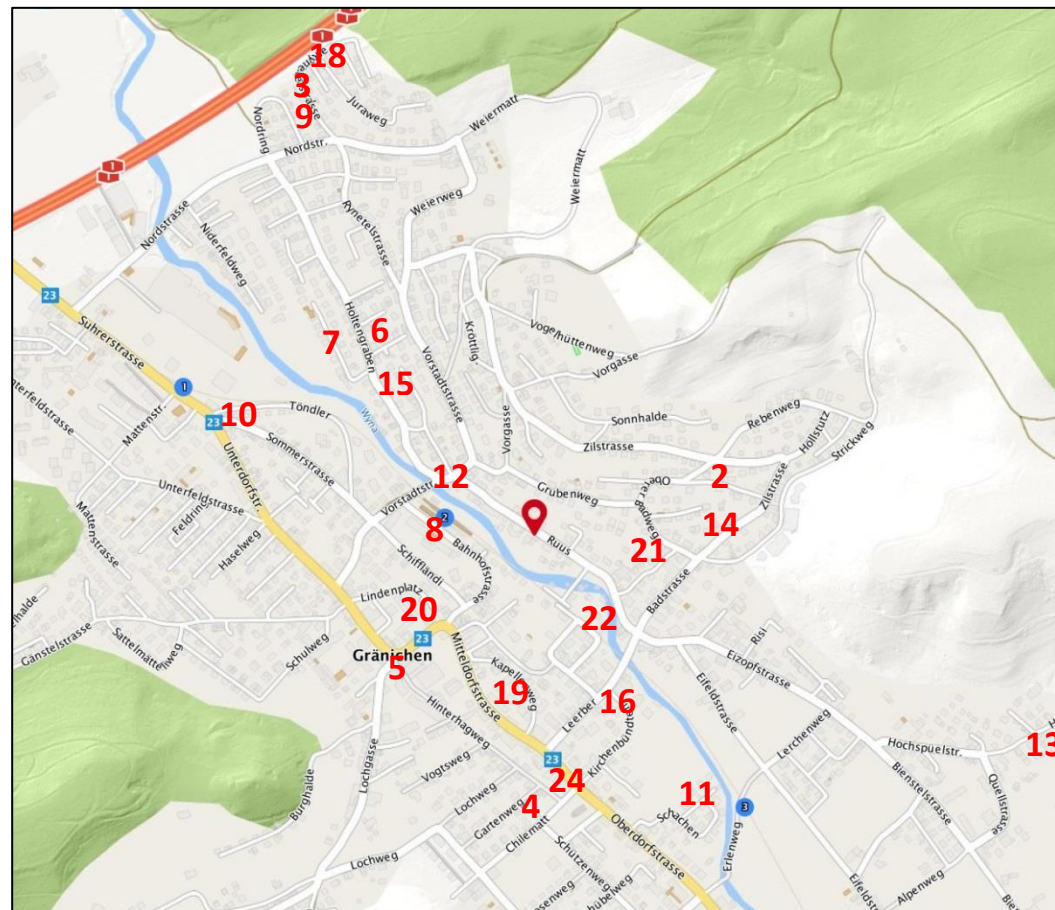

Gränicher Adventsfenster 2023

Die Fenster sind ab dem Eröffnungstag bis am 31. Dezember jeweils von 17 bis 22 Uhr beleuchtet.

Nr.	Gastgeber	Adresse	Eröffnung
1	Naturfreunde Gränichen	Moortalstrasse 48	Ab 17.00 Uhr
2	Familie Hausherr Schneider	Rebhaldenweg 8	17.00-19.00 Uhr
3	Ursula Imfeld	Rynetelstrasse 29	17.00-19.00 Uhr
4	CEVI Gränichen	Hinterhagweg 11 (vis-à-vis Kirchgemeindehaus)	Ab 18.00 Uhr
5	Praxis bim Chornhuus	Hinterhagweg 2	Ohne Kaffeestube
6	Familie Pfeuti	Holtengraben 38	Ohne Kaffeestube
7	Familie Suter	Schaltenmattweg 6	19.00-20.00 Uhr
8	Atelier Bijou	Bahnhofstrasse 16	18.00-20.00 Uhr
9	Familie Zobrist	Rynetelstrasse 25	Ab 17.00 Uhr
10	Neuapostolische Kirche	Töndler 1	17.00-19.00 Uhr
11	Familie Hack	Schachen 24	Ab 18.00 Uhr
12	Kita Zauberschiff	Vorstadtstrasse 16	17.00-19.00 Uhr
13	Familie Würth	Hochspüelstrasse 36	17.00-19.00 Uhr
14	Kita Zauberschiff	Zilstrasse 5	17.00-19.00 Uhr
15	Familie Geiser	Holtengraben 20	Ohne Kaffeestube
16	Bromer Immobilien, Familie Brogli	Kirchenbündten 32	ab 17.00 Uhr
17	Familie Giger	Bläienfeldweg 4b	17.00-19.00 Uhr
18	Familie Laub und Hohl	Juraweg 2	18.00-19.30 Uhr.
19	Medical Beauty Lounge	Kapellenweg 13	18.00-21.00 Uhr
20	Ludothek	Lindenzentrum	17.00-19.00 Uhr (ohne Kaffeestube)
21	Familie Schröder und Berger	Hinterer Badweg 11	Ab 17.30 Uhr
22	Familie Meier	Chrotewynli 17	17.00-19.00 Uhr
23	Familie Oertle	Käsereweg 6	17.00-19.00 Uhr
24	Reformierte Kirchgemeinde	Hinterhagweg 11	17.00 - 18.30 Uhr Friedenslichter für alle (Laterne oder Kerze mitbringen)

Dorf

Moortal

Bleien